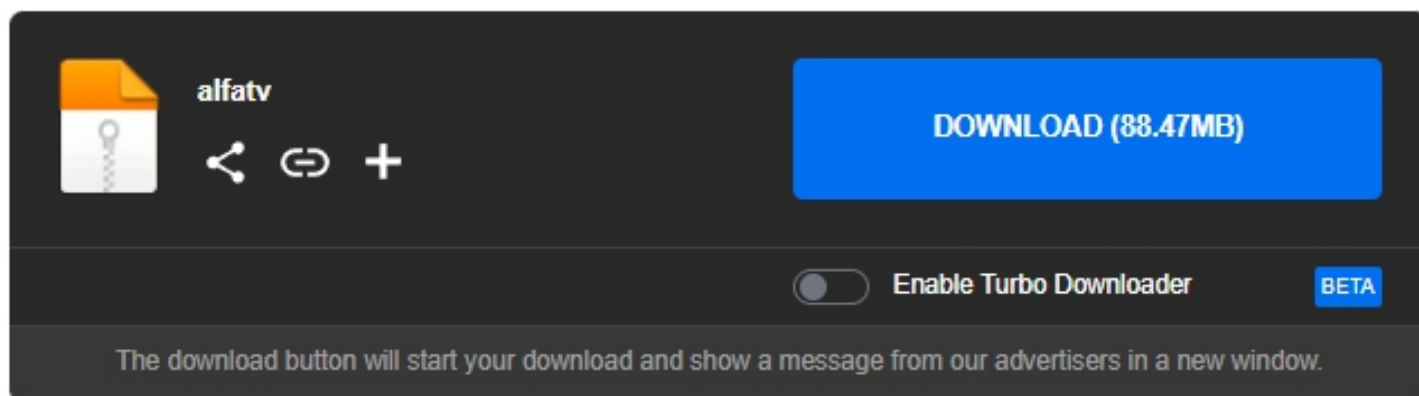

MANUAL INSTALACIÓN PC (WINDOWS)

ENCENDER TU EQUIPO Y ENTRAR AL SIGUIENTE URL:

<https://www.mediafire.com/file/6okq2w2k61gfxhe/ALFATV.exe/file>

Damos clic en el botón azul de DOWNLOAD

Al darle clic la descarga se iniciará en automático

Esperamos que la descarga finalice y damos clic en el archivo .exe y se iniciará la app

Nos pedirá ingresar los datos de inicio de sesión:

Primer Apartado: Cualquier nombre

Segundo Apartado: Nombre de Usuario